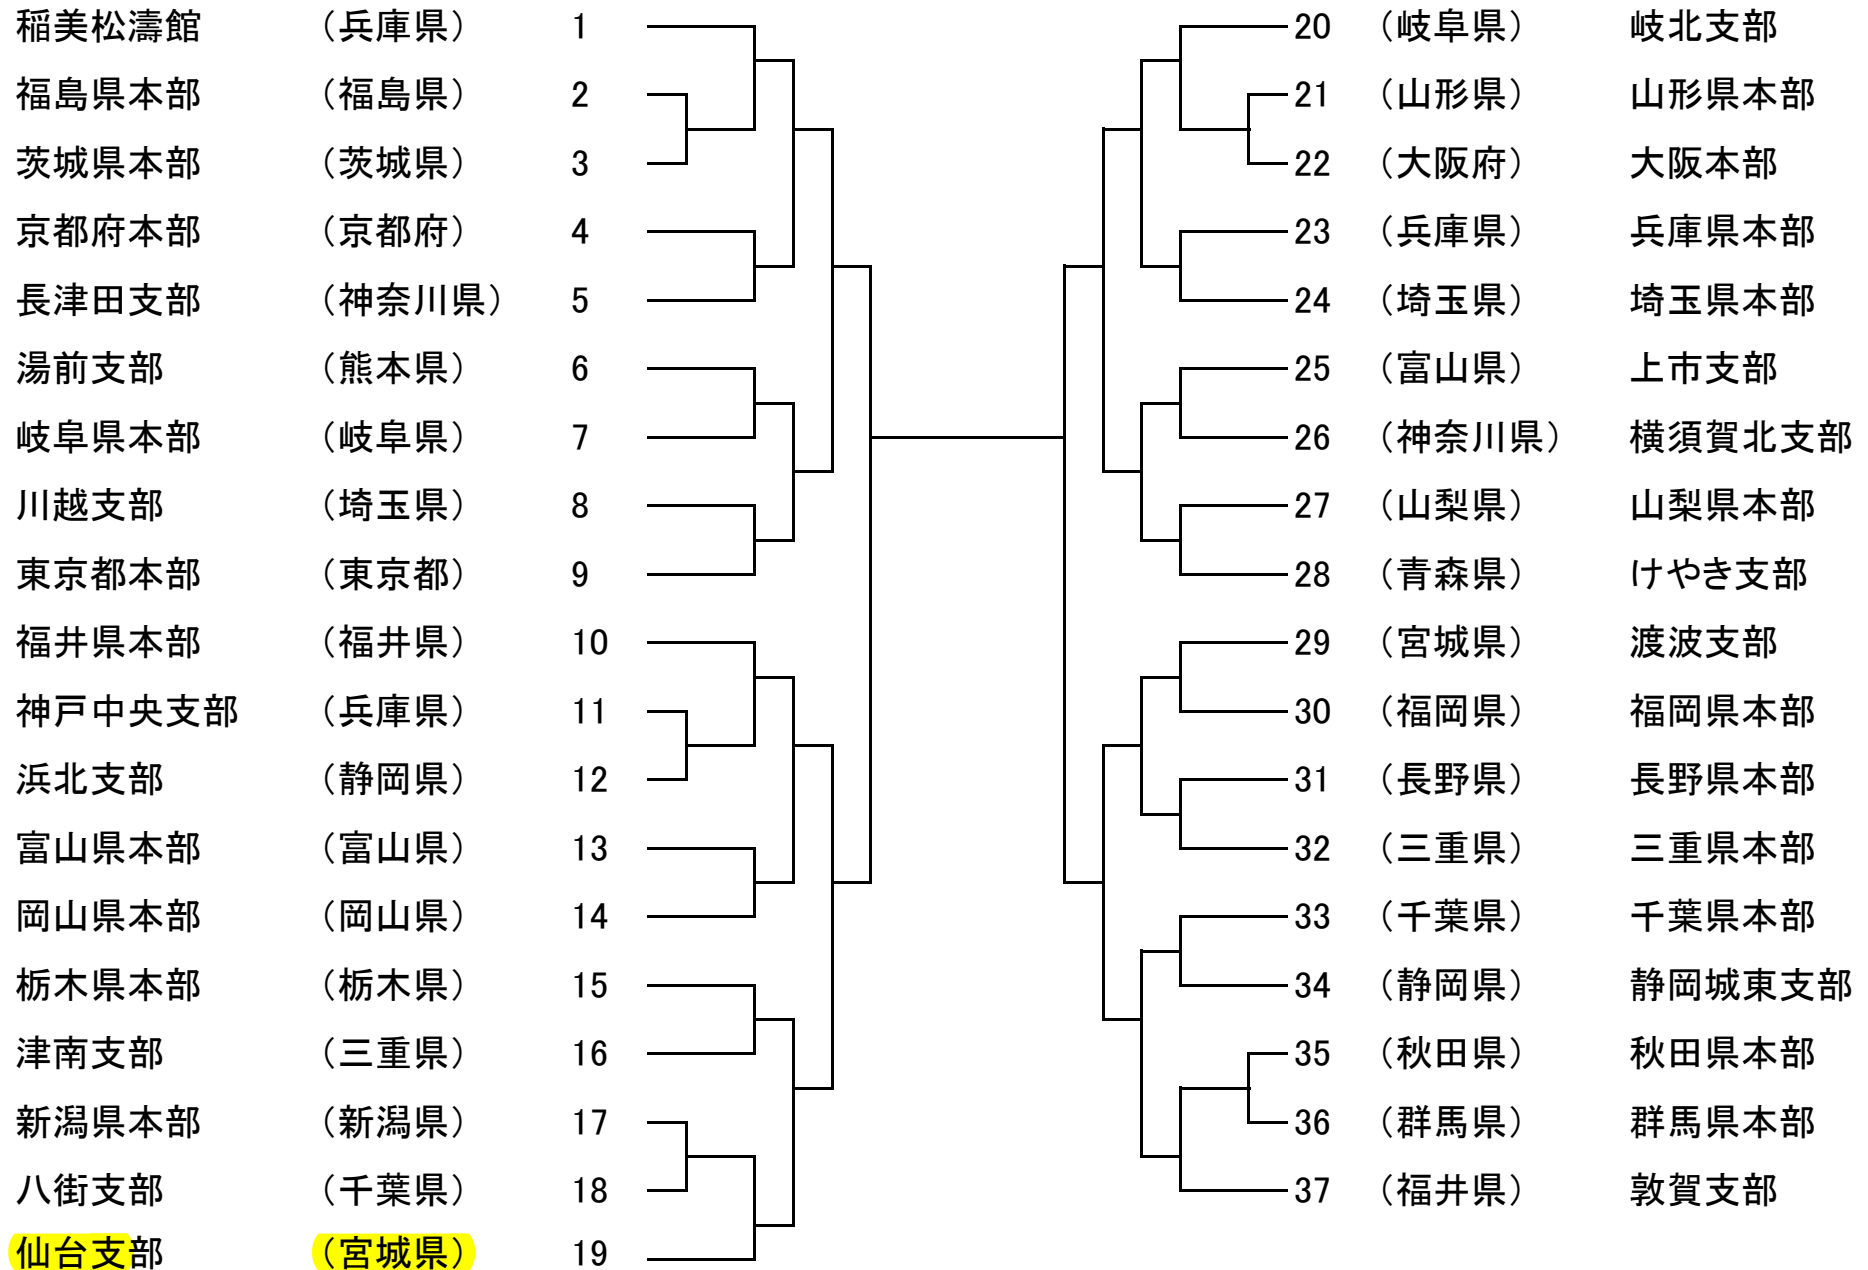

第64回小学生・中学生全国空手道選手権大会

小学生高学年 男子 組手

37

第64回小学生・中学生全国空手道選手権大会

小学3年生 女子 形

104

山崎 咲夢	(北海道)	1		53	(京都府)	佐野 未来
蟬丸 愛莉	(神奈川県)	2		54	(東京都)	吉田 有那
小西 美花	(京都府)	3		55	(石川県)	高田 佳慧
松浦 ひまり	(愛知県)	4		56	(群馬県)	新木 紫乃
飯塚 優璃	(群馬県)	5		57	(千葉県)	石田 那名子
井戸沼 結花	(茨城県)	6		58	(宮城県)	小林 心
渡辺 麻央	(東京都)	7		59	(福岡県)	田中 咲妃
森 結愛	(福岡県)	8		60	(山梨県)	晦日 彩愛
須垣羽海	(富山県)	9		61	(静岡県)	宮崎 璃音
平舘 夏希	(青森県)	10		62	(長野県)	宮沢 希子
後藤 譜羽	(新潟県)	11		63	(埼玉県)	須田 珠蘭
高島加瑚	(埼玉県)	12		64	(福島県)	玉木 葵
田邊咲歩	(岐阜県)	13		65	(栃木県)	高山 なつほ
大賀 羽菜	(岡山県)	14		66	(愛媛県)	白石 七瀬
鈴木 愛央	(宮城県)	15		67	(新潟県)	野崎 結々夏
高橋 依里	(秋田県)	16		68	(神奈川県)	山口 夕芽
町田 紗和子	(長野県)	17		69	(埼玉県)	川又千明
荒川莉瑚	(島根県)	18		70	(北海道)	加賀 ななせ
福山 桜香	(三重県)	19		71	(福岡県)	六反 和香羽
吉永 陽香	(千葉県)	20		72	(兵庫県)	武政 みやび
市川 楓	(東京都)	21		73	(青森県)	葛西 恵美里
河原 そら	(栃木県)	22		74	(東京都)	中村 愛唯
水津 梨紗	(静岡県)	23		75	(茨城県)	高野 結花
中井 ひなの	(石川県)	24		76	(岡山県)	白谷 真奈美
緒方 心優	(福岡県)	25		77	(岐阜県)	東保木暖李
成田希花	(埼玉県)	26		78	(千葉県)	西堀 紗英
鶴來 莉子	(福岡県)	27		79	(新潟県)	梅澤 奈月
佐々木 陽莉	(岩手県)	28		80	(埼玉県)	茅野巴瑠
尾張 雪乃	(群馬県)	29		81	(群馬県)	尾張 柊華
吉井 萌々子	(京都府)	30		82	(茨城県)	町田 愛
中林 珠花	(新潟県)	31		83	(神奈川県)	杳樹 碧凜
森田 深莉奈	(兵庫県)	32		84	(岡山県)	篠原 奏音
志水 蓮	(東京都)	33		85	(大阪府)	堀川 ひかり
熊沢 希瑞	(神奈川県)	34		86	(愛知県)	濱田 七海
島田咲希	(富山県)	35		87	(東京都)	中 みな美
宇田川羽叶	(埼玉県)	36		88	(青森県)	宮里 蒼來
今井 嘉恵愛	(青森県)	37		89	(岐阜県)	野末玲乃
廣瀬 日奏	(茨城県)	38		90	(三重県)	渡邊 心緒
藤井結愛	(岐阜県)	39		91	(福岡県)	水田 帆南
三井咲季	(埼玉県)	40		92	(富山県)	中野陽彩
松井 汐莉	(東京都)	41		93	(群馬県)	大平 春花
篠原 湊音	(岡山県)	42		94	(秋田県)	岩舘 李穂
長谷部 琴音	(宮城県)	43		95	(静岡県)	村松 来花
藤原 和香	(長崎県)	44		96	(埼玉県)	渡邊愛花
篠原 恋羽	(福岡県)	45		97	(東京都)	國分 聖樹
柴田 虹心	(石川県)	46		98	(栃木県)	依田 彩加
北村 椰乃	(長野県)	47		99	(福井県)	藤井 みりい
小島 咲	(静岡県)	48		100	(直轄団体)	土石 果蓮
辻 瑞生	(福島県)	49		101	(宮城県)	加藤 めぐ
上田 明里	(千葉県)	50		102	(京都府)	横山 結子
米山 華叔	(三重県)	51		103	(千葉県)	松永 つかさ
刑部 美桜	(栃木県)	52		104	(長野県)	竹内 一華